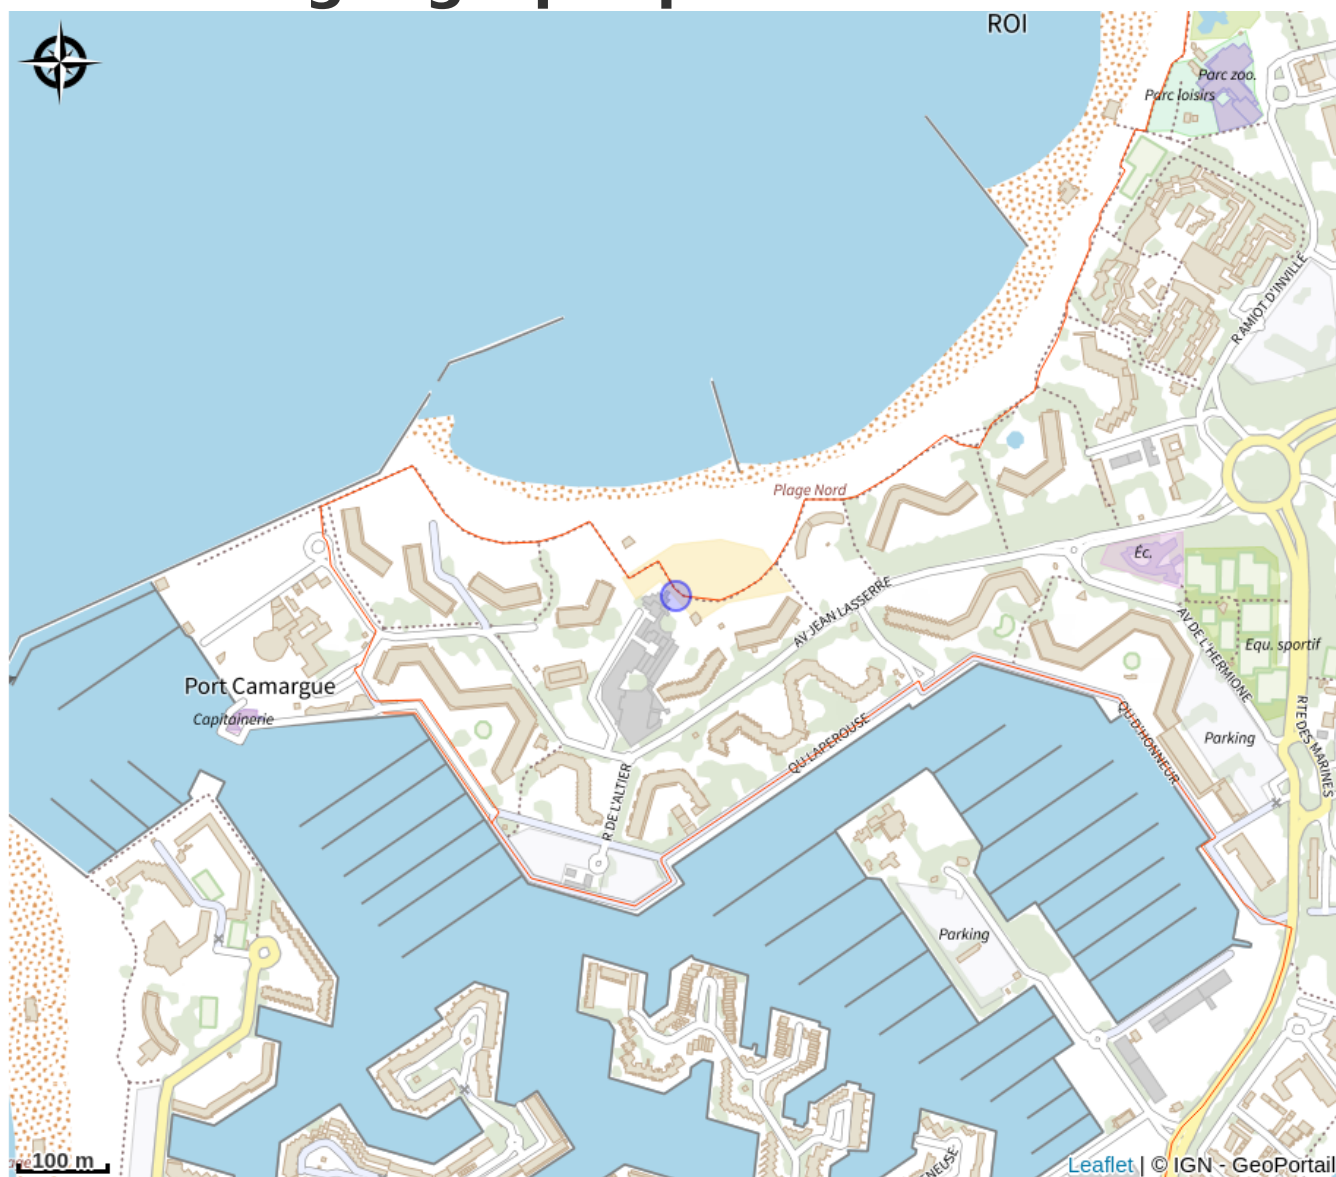

# Karting à pédale

CC Terre de Camargue

Venez découvrir nos kartings à pédales pour enfants, pour un moment amusant et ludique dans un espace libre et délimité. Vos enfants deviendront de vrais pilotes !

# Situation géographique

### Ouverture:

Du 01/05 au 15/09/2024, tous les jours.

### Tarifs:

5 euros les 15 minutes.

Fiche mise à jour par Office de Tourisme Le Grau du Roi Port Camargue le  
07/05/2024