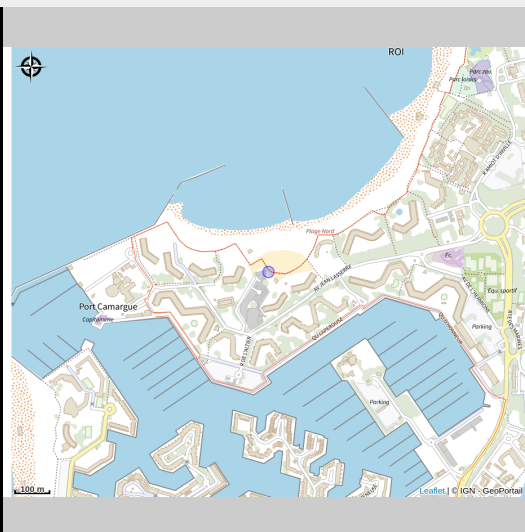

# Karting à pédale

CC Terre de Camargue

Venez découvrir nos kartings à pédales pour enfants, pour un moment amusant et ludique dans un espace libre et délimité. Vos enfants deviendront de vrais pilotes !

# Situation géographique

### Ouverture:

Du 01/05 au 15/09/2024, tous les jours.

### Tarifs:

5 euros les 15 minutes.

Fiche mise à jour par Office de Tourisme Le Grau du Roi Port Camargue le  
07/05/2024